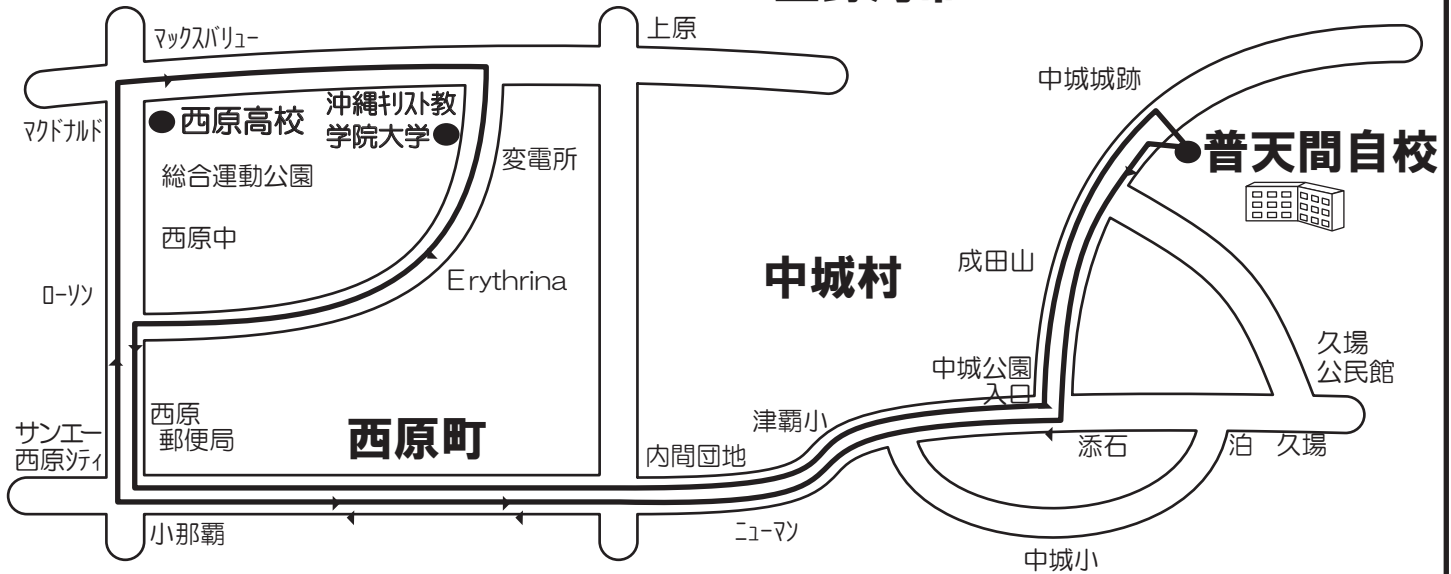

⑤-1 中城西原線

宜野湾市

※時刻表の黒い部分は完全予約制、白い部分は予約無しで運行します特別教習実施の時は、
最終便（白い部分）は完全予約制になります ※土曜日の送迎バスは【8：45、12：45、15：45、18：55】のみ運行

	本校発	ローソン 津花波	西原中 バス停	翁長団地 バス停	西原高 翁長バス停	西原高 棚原バス停	刊入学 校門前	Erythrina	西原 郵便局	内間 団地前	和宇慶 バス停	奥間 バス停	中城 郵便局	中城小 バス停	本校着
1	—	—	—	—	—	—	—	—	—	—	—	—	—	—	—
2	—	—	—	—	—	—	—	—	—	—	—	—	—	—	—
3	10:45	11:02	11:03	11:04	11:08	11:12	11:13	11:14	11:18	11:20	11:21	11:24	11:26	11:28	11:32
4	11:45	送りのみ	送りのみ	送りのみ	送りのみ	送りのみ	送りのみ	送りのみ	送りのみ	送りのみ	送りのみ	送りのみ	送りのみ	送りのみ	送りのみ
5	—	—	—	—	—	—	—	—	—	—	—	—	—	—	—
6	13:45	14:02	14:03	14:04	14:08	14:12	14:13	14:14	14:18	14:20	14:21	14:24	14:26	14:28	14:32
7	14:45	15:02	15:03	15:04	15:08	15:12	15:13	15:14	15:18	15:20	15:21	15:24	15:26	15:28	15:32
8	—	—	—	—	—	—	—	—	—	—	—	—	—	—	—
9	16:45	17:02	17:03	17:04	17:08	17:12	17:13	17:14	17:18	17:20	17:21	17:24	17:26	17:28	17:32
10	17:52	18:09	18:10	18:11	18:15	18:19	18:20	18:21	18:25	18:27	18:28	18:31	18:33	18:35	18:39
11	18:55	送りのみ	送りのみ	送りのみ	送りのみ	送りのみ	送りのみ	送りのみ	送りのみ	送りのみ	送りのみ	送りのみ	送りのみ	送りのみ	送りのみ
12	19:55	—	—	—	—	—	—	—	—	—	—	—	—	—	—

通常(始発1) [最終12]

▼中城浦西線をご利用ください▼

▼中城浦西線をご利用ください▼

▼中城浦西線をご利用ください▼

▼中城浦西線をご利用ください▼